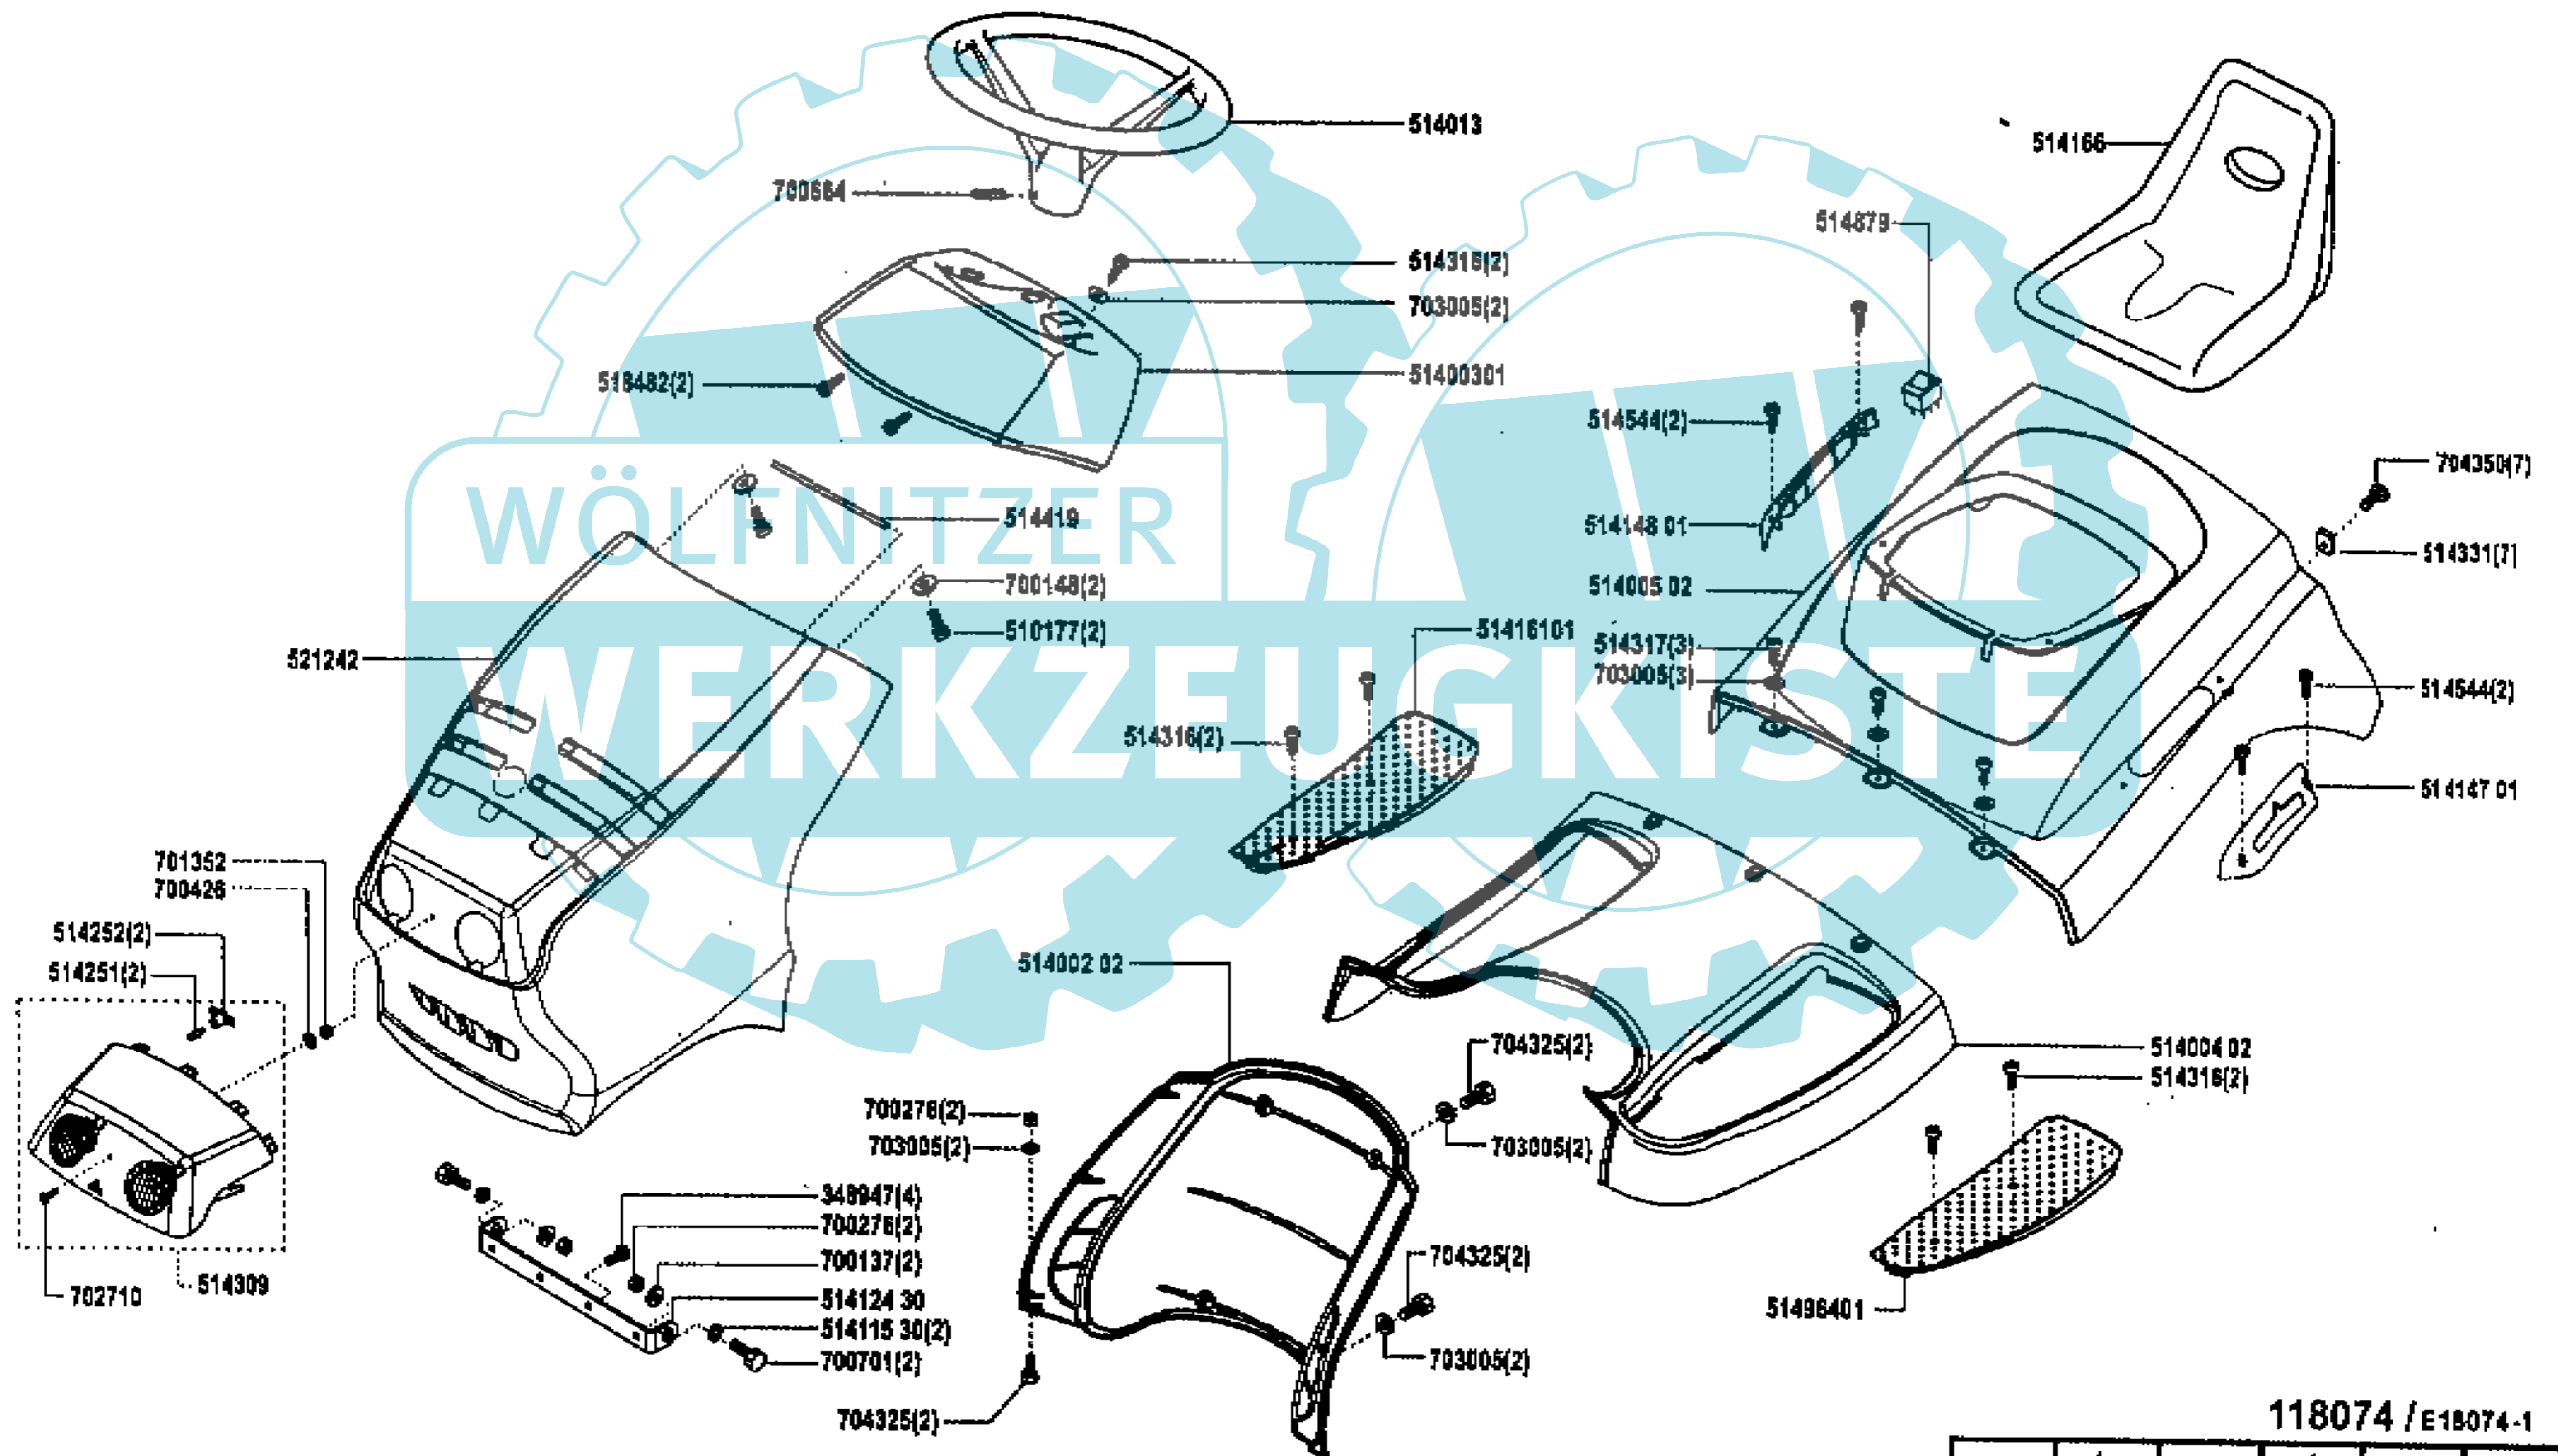

# solio 578 Hydro

118074 / E18074-1

a	b	c	d	e	f
---	---	---	---	---	---